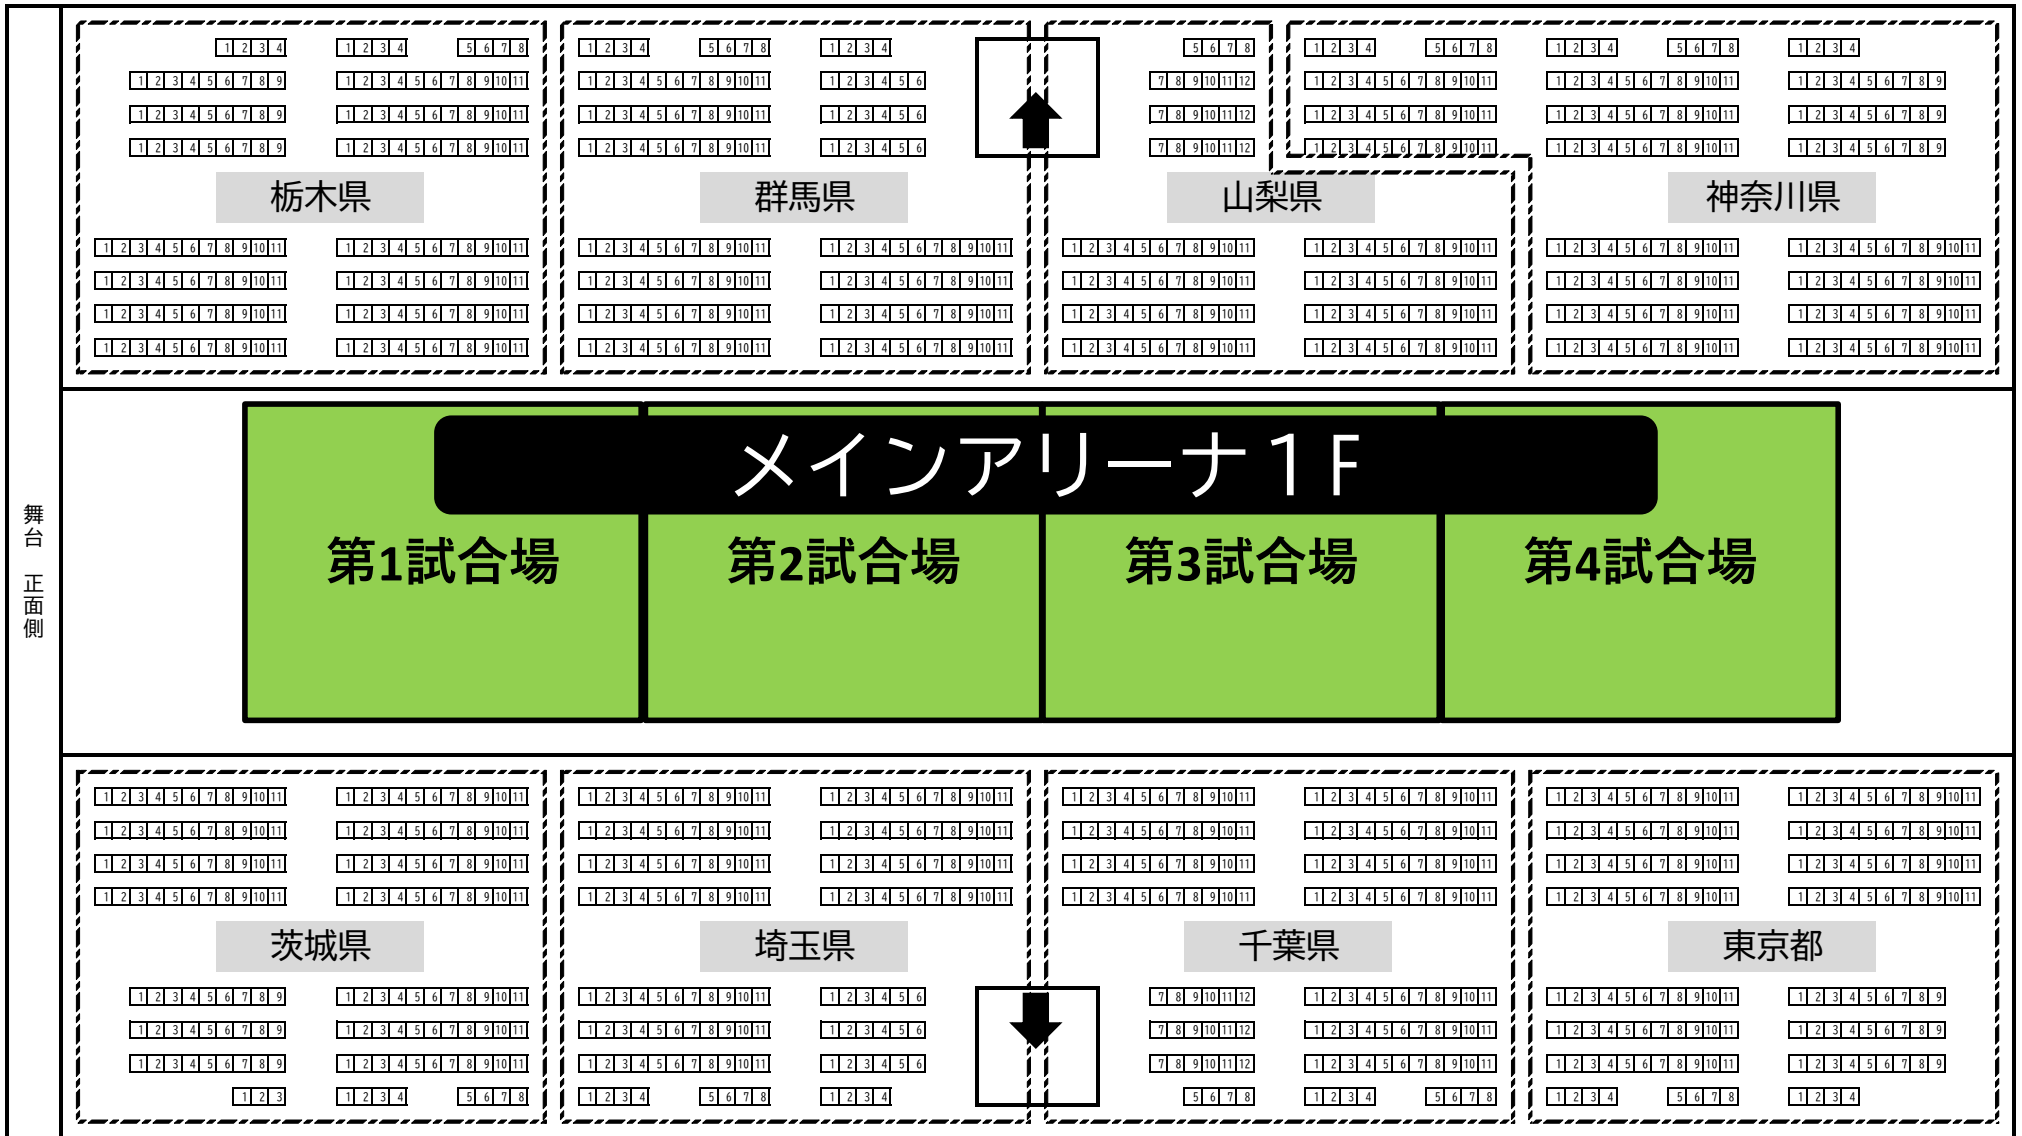

2024年度(第2回)関東高等学校選抜柔道大会 横須賀アリーナ(メインアリーナ) 観客席都県割振り

(野球場側)

(プール側)